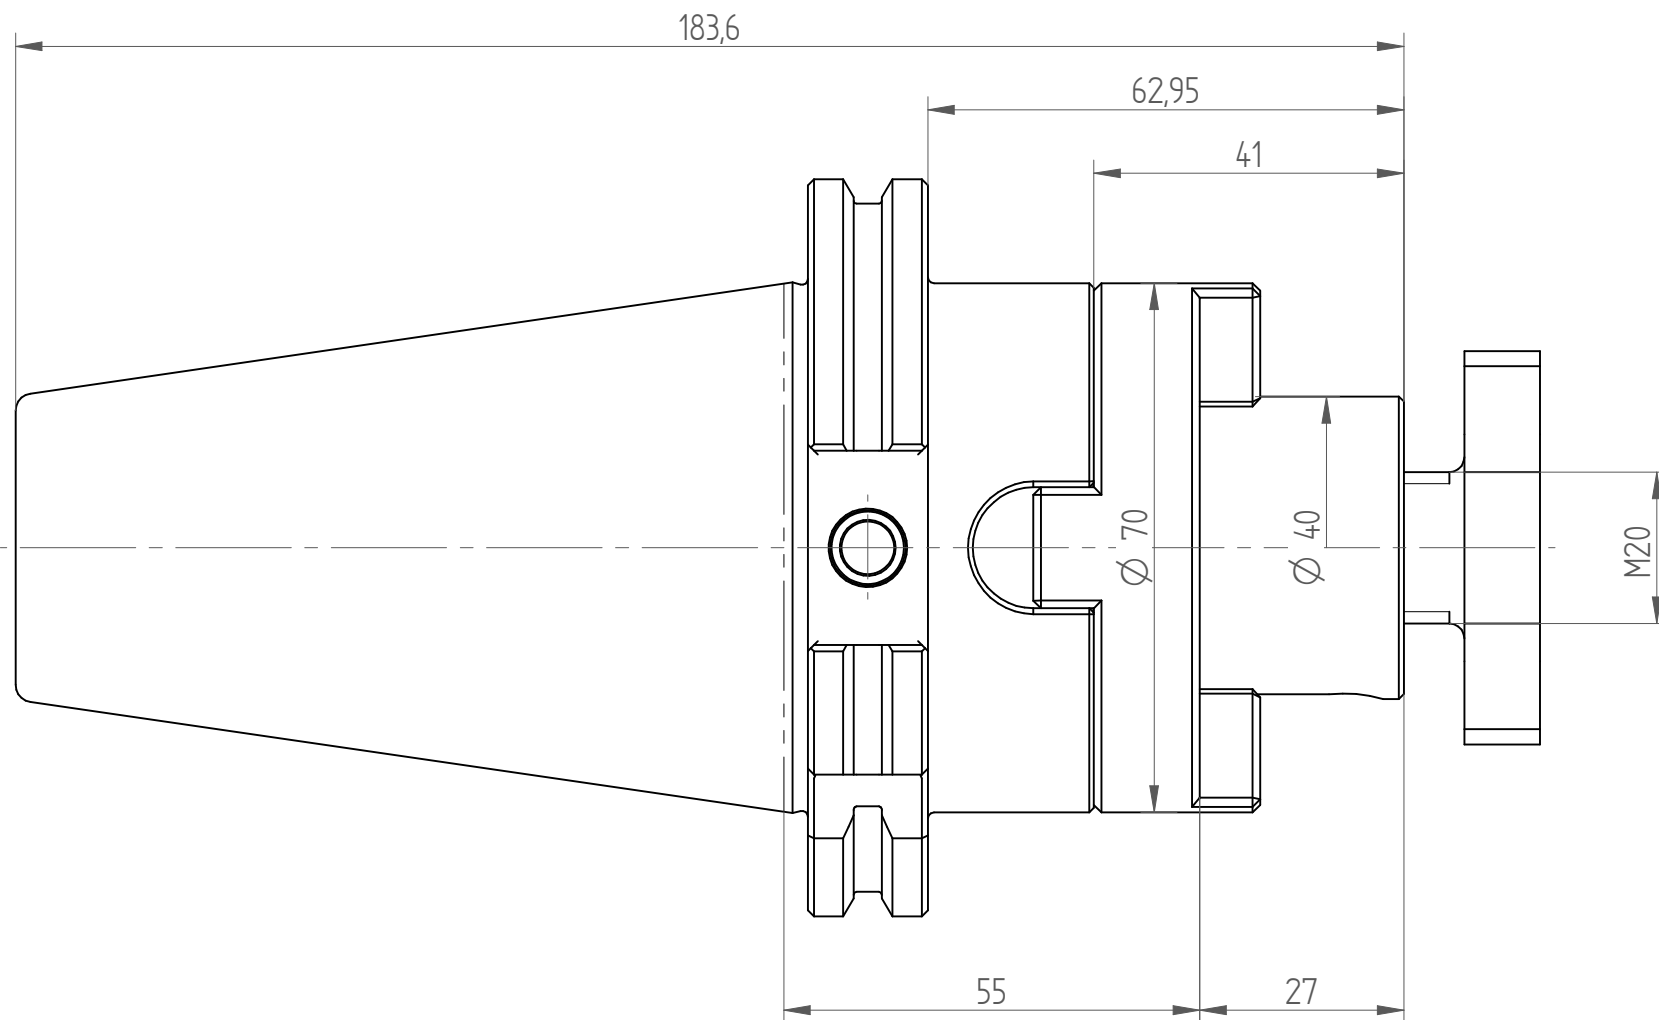

Swiss
Precision
Tools

REGO-FIX®

REGO-FIX AG
Obermattweg 60
4456 Tenniken / Switzerland

Phone +41 61 976 14 66
Fax +41 61 976 14 14
www.rego-fix.com

This is a non-controlled copy. All information given herein is subject to change without notice

The information given herein has been carefully checked and is believed to be correct. REGO-FIX, however, assumes no responsibility or liability for any errors, inaccuracies or omissions that may appear in this drawing

This document is subject to copyright laws. No part of this document may be reproduced or transmitted in any form or any means, electronic or mechanic, for any purpose, without the express written permission of REGO-FIX

Type : TC50_KFD40x055
Part No. : 225044030
Date : 05.12.2014
Scale : 1:1